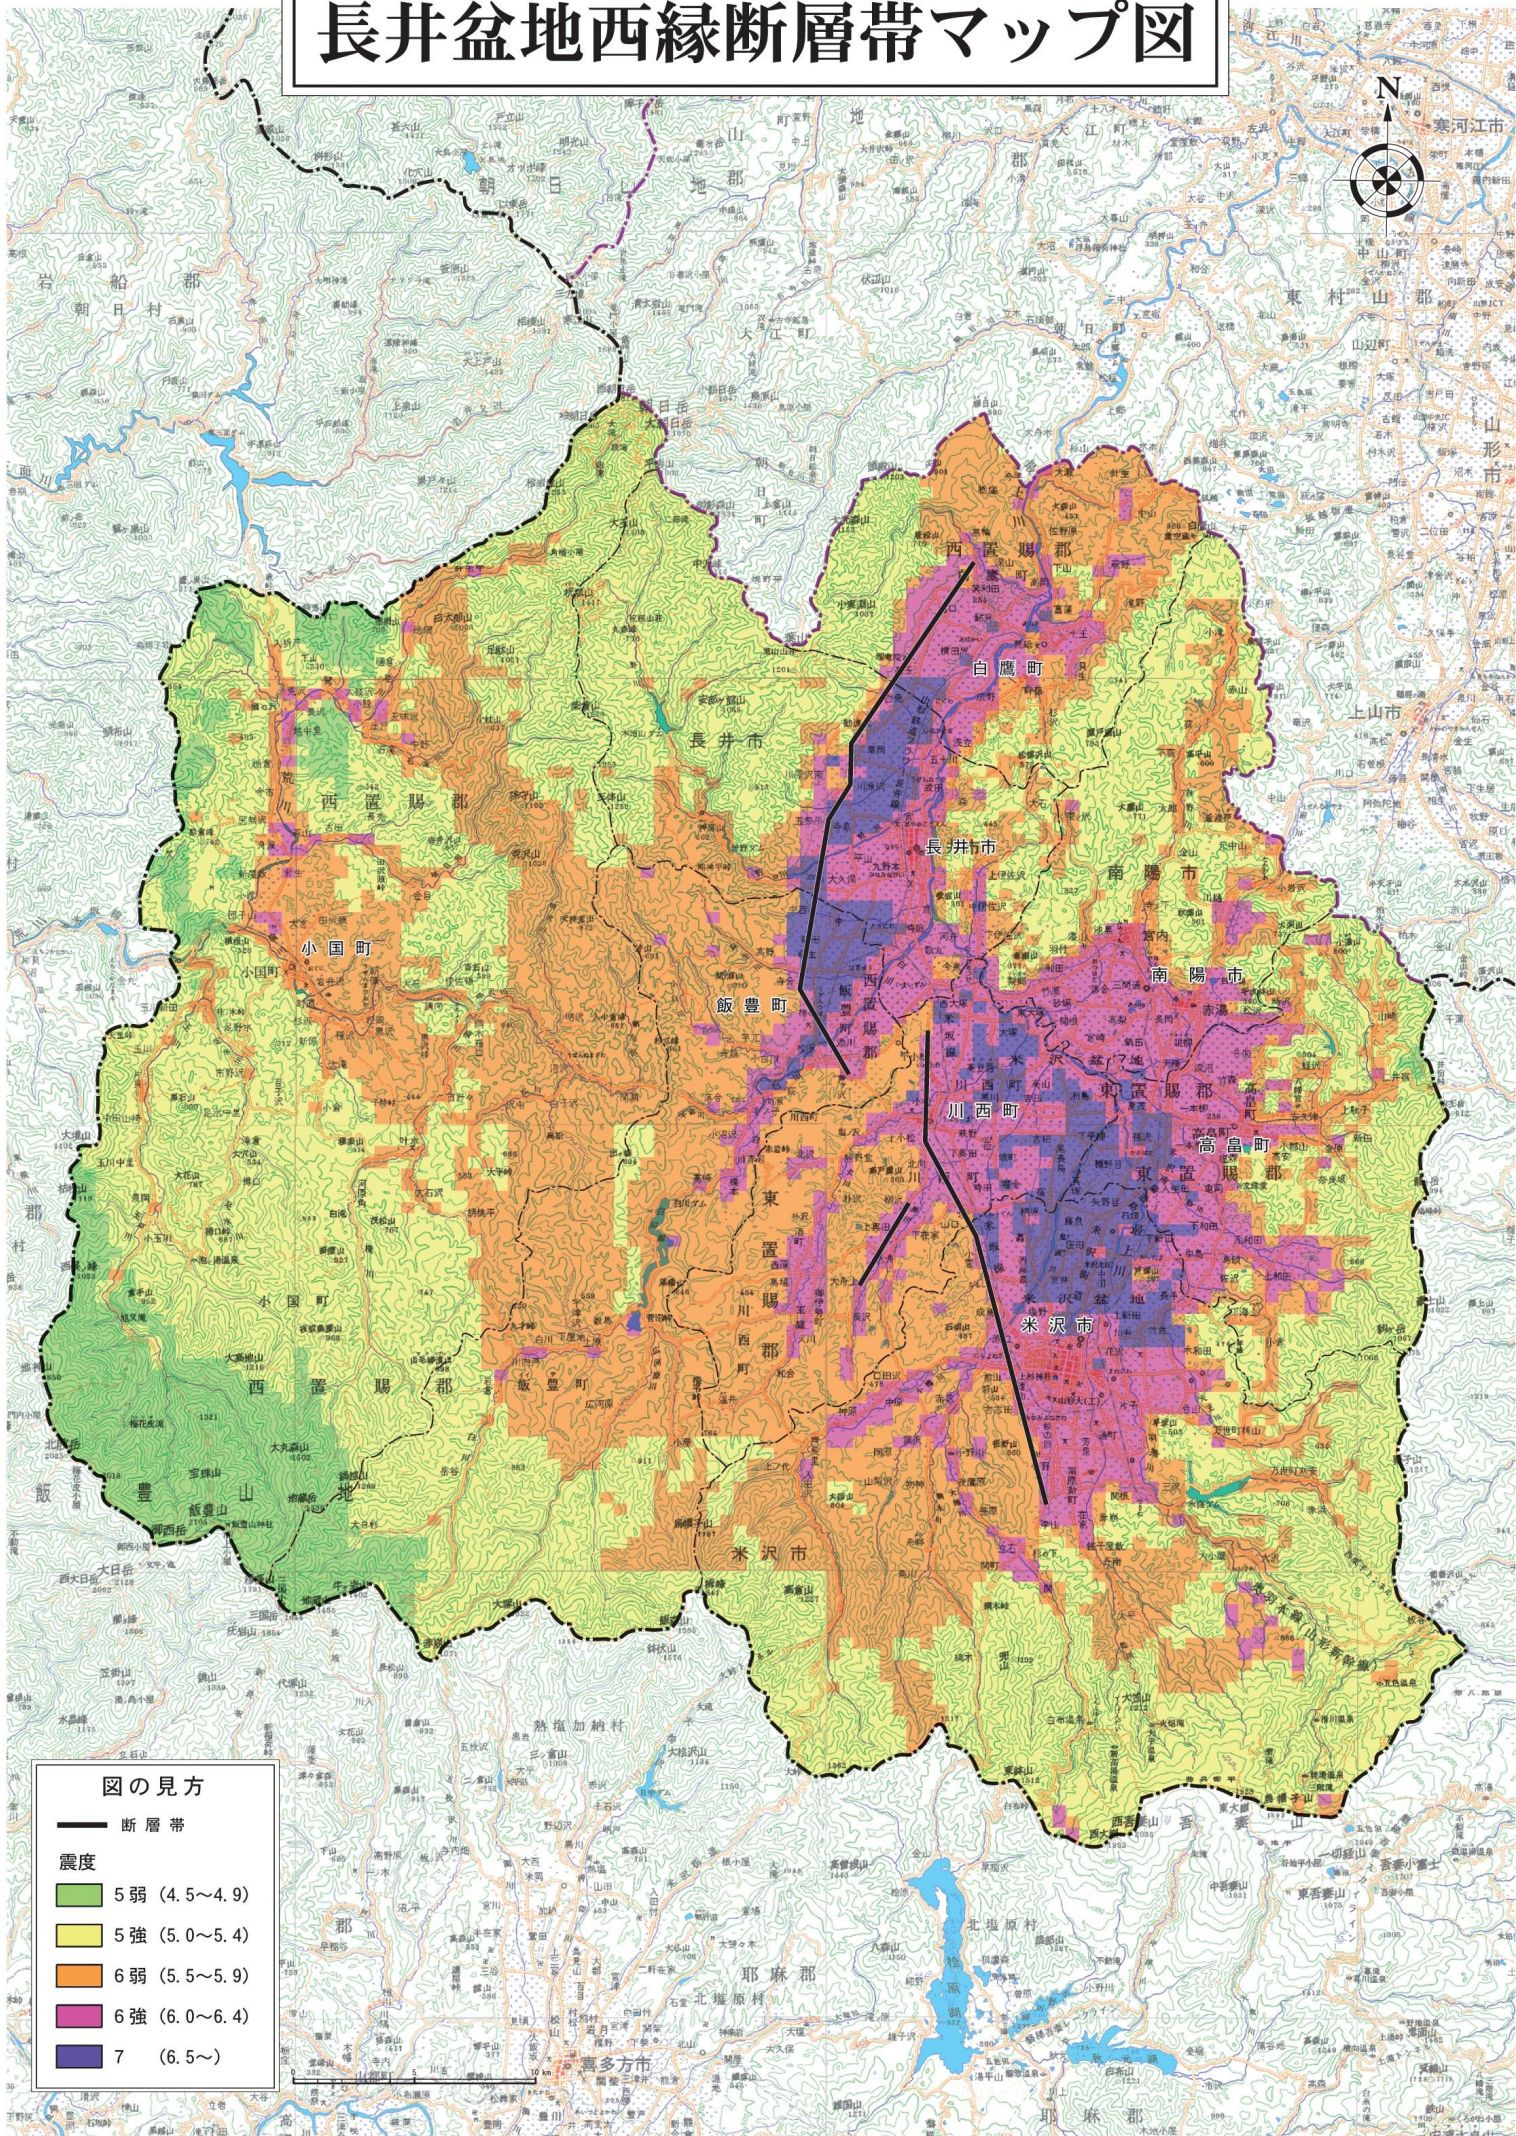

# 長井盆地西縁断層帯マップ図

この図は、国土地理院のデータを元に、国土地理院の資料(国土地理院2000年)を基に作成したものである。(作成日: 平成18年 11月)