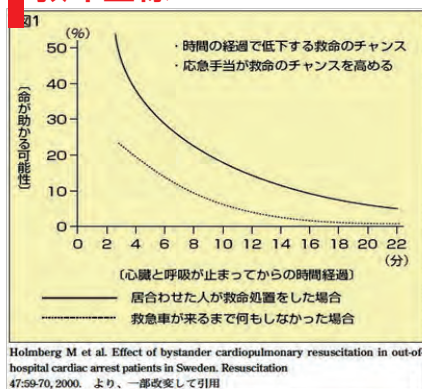

※平成26年救急蘇生統計(消防庁)より

心肺蘇生法とAED使用法の講習を受講しましょう

山形県救急業務高度化推進協議会

山形県・山形県内各消防本部・日本赤十字社山形県支部・山形県消防協会

■ 応急手当の重要性

119番通報を受けてから救急車が現場に到着するまでの平均時間は、平成26年中では約9分を要しています。

救えるはずの命を救うためには、空白の9分間を作らずに勇気をもって救急現場に居合わせた人(バイスタンダー)が、応急手当を実施することが重要です。

そして、早い119番通報、早い心肺蘇生とAED、救急隊や医療機関における専門的な処置・治療というような救命の連鎖によって、命を救える可能性が高くなるのです。

講習会の様子

救命の連鎖
(チェーン・オブ・サバイバル)

救命曲線

●グラフ中の上の実線は、その場に居合わせた人(バイスタンダー)による救命処置が行われた場合の救命効果を示しています。また、下の点線は、バイスタンダーによる救命処置が行われず、現場に到着した救急隊により救命処置が実施された場合の救命効果を示しています。

●このグラフから、「時間の経過により救命のチャンスは低下する」また「応急手当の実施が救命のチャンスを高める」ことが読み取れます。

●しかし、応急手当の開始が遅れても、その効果が全くなくなるというわけではありません。応急手当の開始が遅れても、少しでも蘇生の可能性があれば、積極的な応急手当の実施が望まれます。

●日本国内では、心肺停止になった人に対して一般市民が救命処置をする機会が増えれば、社会復帰できる割合も増えるという研究結果が発表されています。社会復帰した人の割合は平成17年の3.3%から、平成26年には7.8%に増えています。