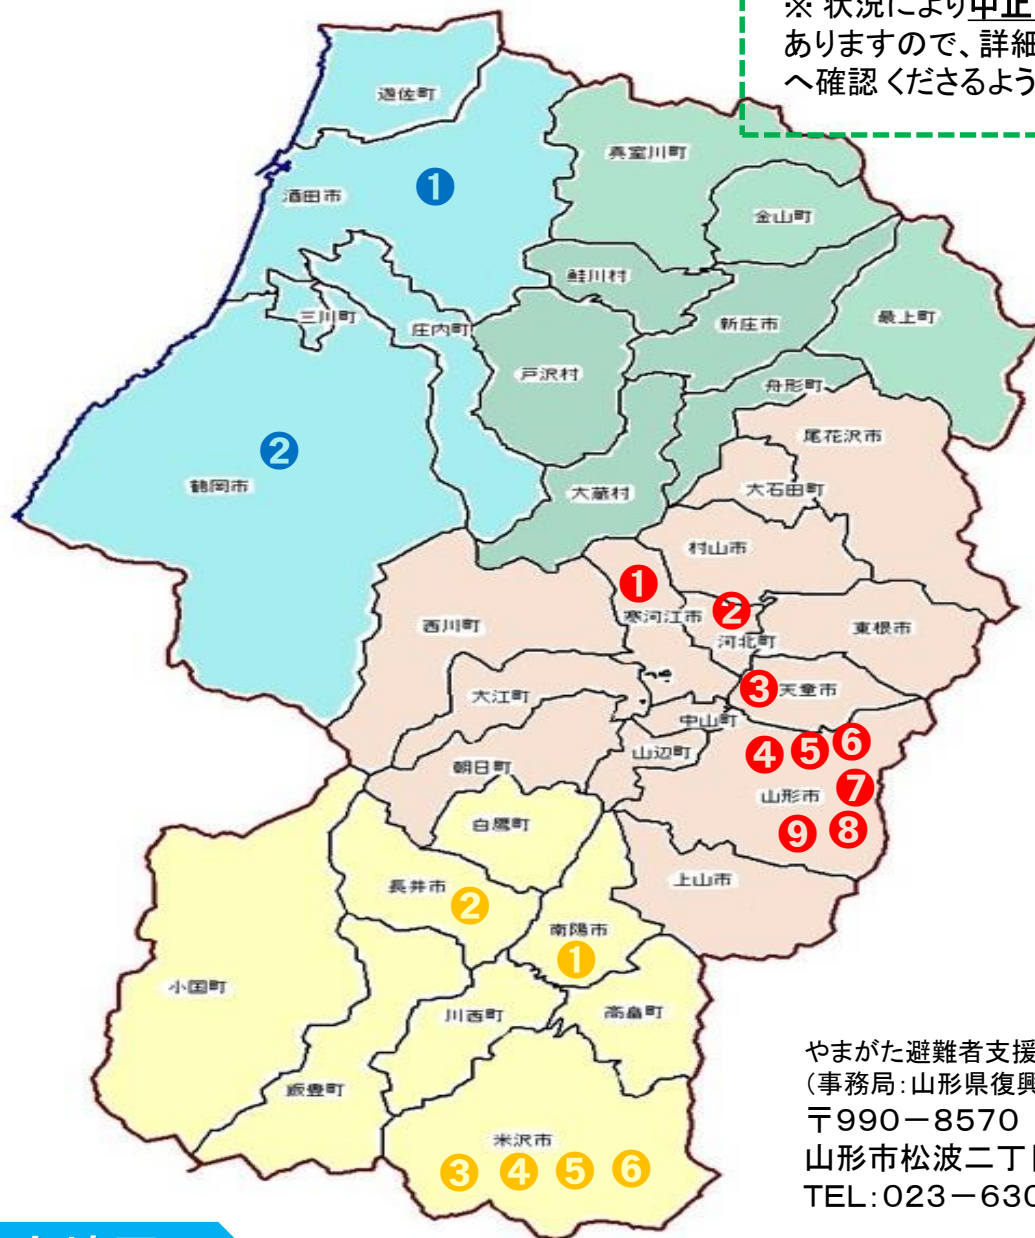

山形県内の避難者相談会・交流会一覧

※ 状況により中止・変更になる場合がありますので、詳細は「お問い合わせ先」へ確認ください。

やまがた避難者支援協働ネットワーク
 (事務局: 山形県復興・避難者支援室)
 〒990-8570
 山形市松波二丁目8-1
 TEL: 023-630-3100

庄内地区

| 市町村 | 交流会名 | 開催日時 | 開催会場 | お問い合わせ先 |
|-----|----------------------|-------|-------------|-----------------|
| 酒田市 | ① こんにちわサロンwith避難者相談会 | 第3火曜日 | 酒田市地域福祉センター | 酒田市社会福祉協議会 |
| 鶴岡市 | ② 保養家族との交流会 | 8月 | 保養所としている民家 | フクシマの子どもの未来を守る家 |

村山地区

| 市町村 | 交流会名 | 開催日時 | 開催会場 | お問い合わせ先 |
|------------|------------------|----------------------|-----------------------|----------------------------------|
| 寒河江市 | ① 避難者帰還者交流会 | 未定 | 寒河江市内 | 特定非営利活動法人 やまがた絆の架け橋 ネットワーク |
| 河北町 | ② すもも摘み取り体験と農家交流 | 7月～8月 | 大江町内 | ハチドリ一滴の会 |
| | じゃが芋掘り体験 | 7月～8月 | 寒河江市内ほか | |
| | 八丁蜻蛉観察会 | 7月～8月 | 大江町内 | |
| | 古代蓮生息観察会 | 7月～8月 | 大江町内 | |
| | 野菜摘み取り体験 | 8月～10月 | 寒河江市内ほか | |
| | 秘伝豆摘み取り体験 | 10月 | 寒河江市内ほか | |
| | 子姫芋掘り体験 | 10月 | 寒河江市内ほか | |
| | 芋煮作り伝承交流会 | 10月 | 河北町内 | |
| ワイルド野外体験交流 | 8月～10月 | 河北町内 | | |
| 天童市 | ③ ちえっと寄れ茶～ | 年6回 | 天童市総合福祉センター | 天童市社会福祉協議会 |
| 山形市 | ④ 浜通り交流会 | 毎月1回 13:30～15:30 | 未定 | 山形市避難者交流 支援センター |
| | クラフトカフェ | 不定期 | 市内公民館等 | |
| | こどもday! | 不定期 | 市内公民館等 | |
| | ふくしま就職相談会 | 第3木曜日 13:30～15:30 | 市内公民館、 山形市総合福祉センター | |

村山地区

| 市町村 | 交流会名 | 開催日時 | 開催会場 | お問い合わせ先 | |
|-----|----------------|------------------------|------------------------|------------------------------------|---|
| 山形市 | ⑤ 花・はな会 | 原則第2月曜日 10:00~12:00 | 山形市総合福祉センター 1階会議研修室 | 山形市社会福祉協議会 | |
| | ⑥ | ジャガイモ掘り取り体験 | 4月~7月 | 山形市 | 山形アグリアカデミー  |
| | | 芋煮会 | 9月下旬 | | |
| | | 大根収穫 | 10月中旬 | | |
| | | 収穫感謝、餅つき | 11月下旬 | | |
| | | 味噌作り体験 | 1月 | | |
| | | そば打ち体験 | 2月 | | |
| | ⑦ わくわくのたねの会 | 年5回程度 (R5.7月~R6.2月) | 山形県内各地 | 特定非営利活動法人 山形の公益活動を 応援する会・アミル | |
| | ⑧ 敬寿園 花壇づくり | 第2土曜日 (R5.4月~10月) | 敬寿園(妙見寺) | 自然と人間を学ぶ会 | |
| | ⑨ 今後の暮らし応援のつどい | 7月上旬 | 山形市総合福祉センター | 山形県復興・避難者支援室 | |